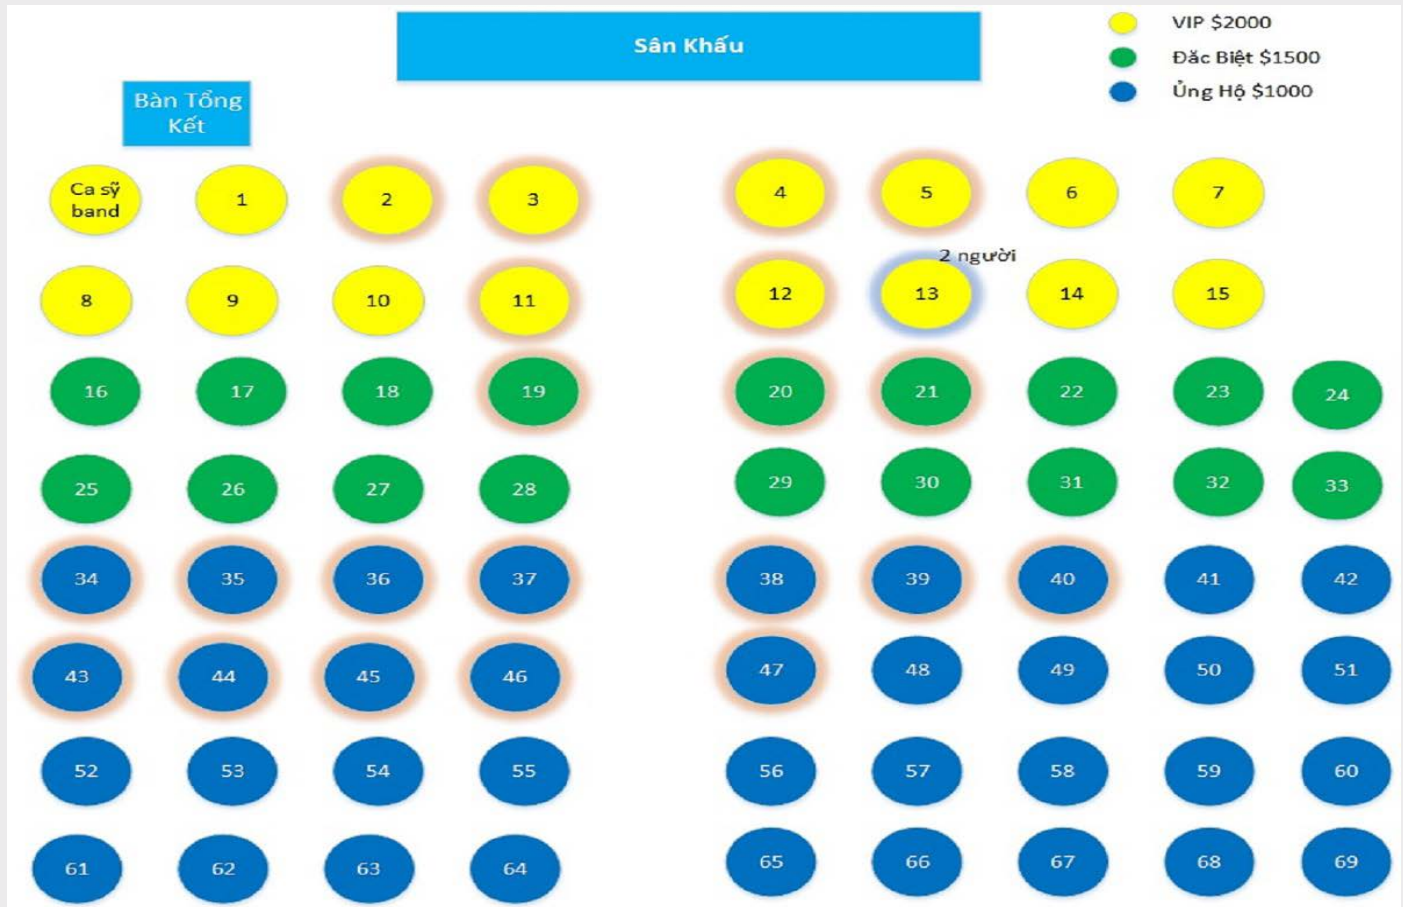

Dạ Tiệc Mùa Thu - Đặt Bàn

Chỉ còn hơn 5 tháng nữa là Dạ Tiệc Mùa Thu sẽ bắt đầu, xin các đoàn thể giúp chia sẻ rộng rãi và mời gọi gia đình cũng như bạn bè tham dự. Dạ tiệc rất đặc sắc với sự góp mặt của những ca sĩ hàng đầu của Trung Tâm Thúy Nga như Don Hồ, Nguyễn Hồng Nhung, Quốc Khanh và Lam Anh, và các ca sĩ tuyệt vời của vùng Dallas Fort Worth cùng với sự điều khiển dí dỏm của MC Việt Thảo. Sau đây là sơ đồ số bàn đã được đặt rồi. Vì vậy nếu muốn có chỗ ngồi tốt, xin liên lạc đặt bàn với chị Thương Huyền (817)714-0466 và anh Hoàng Thiên (607)346-5327

Church Budget
Envelope & Mailing Co

BÁO CÁO TÀI CHÍNH
Ngày 04/25/2021

Sunday Collection:.....	$ 6,271.00
Thuê Hội Trường	$ 5,790.00
Gửi ngân hàng:.....	$ 12,061.00

T&P Auto

Trung Hồ (chủ nhân)

(817)861-1813 * Cell: (817)992-4642

TPAutoBodyshop@gmail.com

134 Fairview St., Arlington, TX 76010

Mon - Fri 8:30am - 6:00pm Sat 8:00am - 2:00pm Sun - Closed	Auto Collision Repair Antobody-Frame Work Hail Damage-Oil Change